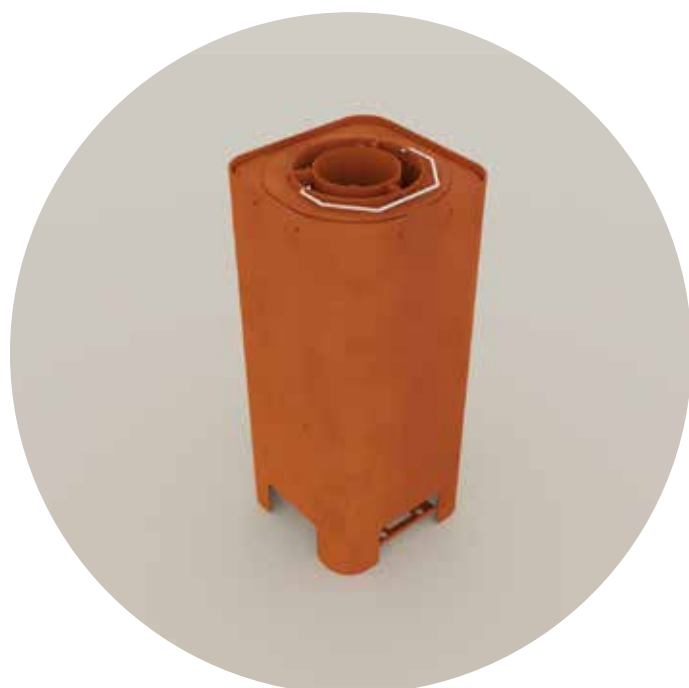

PEPE

Specifiche / Data sheet

- Misure / Dimensions
  30,6x71cm
- Peso / Weight
  32,8kg
- Portata pellet / Reservoir capacity
  4,5kg
- Durata fiamma estetica / Aesthetic
  flame duration: ca 90 min
- Durata produzione calore / Duration
  of heat production: ca 180 min