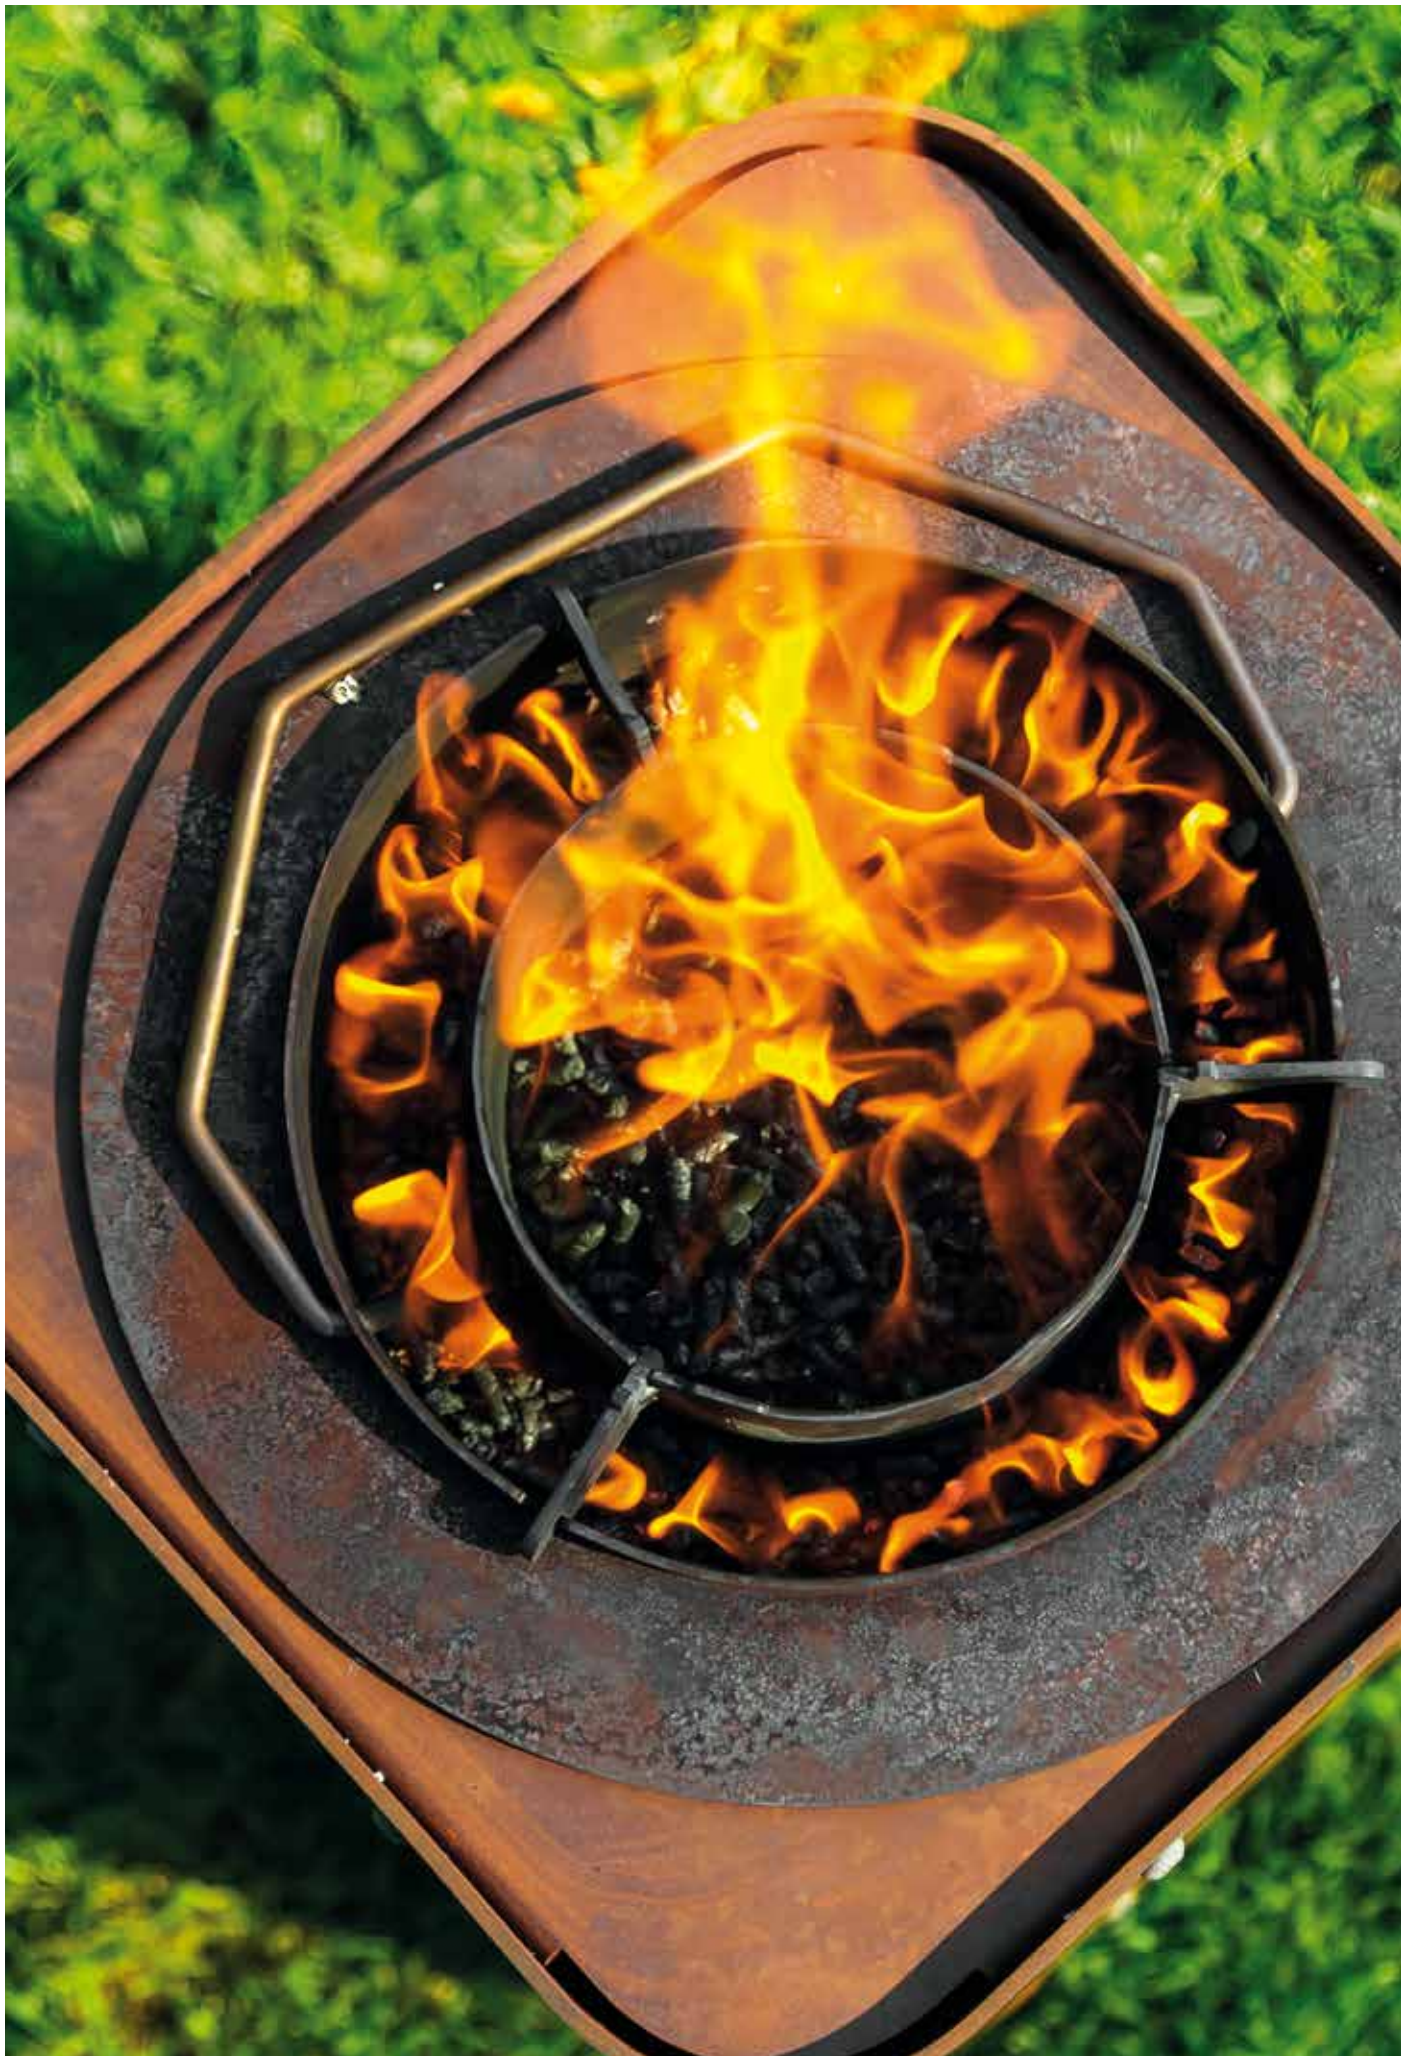

CREA L'ATMOSFERA PERFETTA

Create the perfect atmosphere

5

Focolari a pellet

I nuovi focolari della linea Eva Relax sono dei bracieri a pellet dal **design moderno**, ideali come complemento d'arredo per gli spazi esterni. Rivestiti in **acciaio Corten**, non temono gli agenti atmosferici e arredano con stile. Il braciere rimovibile ha una capacità di 4,5kg ed è ricaricabile con il focolare acceso*.